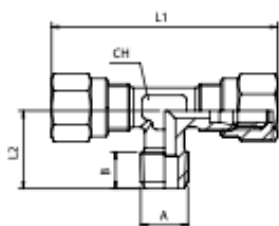

9220

RACCORDO A T MASCHIO CENTRALE

TEE MALE ADAPTOR - CENTRE LEG

T-EINSCHRAUBVERSCHRAUBUNG KONISCH

TÉ À PIQUAGE MÂLE CENTRAL, CONIQUE

RACOR A T MACHO CENTRAL

CONEXÃO EM "T" COM ROSCA MACHO CENTRAL

Code	Tube	A	B	L1	L2	CH	Pack.
09220 00 001	4	1/8	7.5	45	15	8	10
09220 00 002	6	1/8	7.5	45	16.5	9	10
09220 00 003	6	1/4	11	45	20.5	9	10
09220 00 004	8	1/8	7.5	52	17	12	10
09220 00 005	8	1/4	11	52	20.5	12	10
09220 00 006	8	3/8	11.5	50	24	13	10
09220 00 007	10	1/4	11	64	23.5	13	10
09220 00 008	10	3/8	11.5	64	24	13	10
09220 00 009	12	3/8	11.5	68	25	14	10
09220 00 010	12	1/2	14	68	26.5	14	10
09220 00 011	14	1/2	14	84	30	17	10
09220 00 012	15	1/2	14	76	28	17	10
09220 00 013	16	1/2	14	85	31.5	19	10
09220 00 014	18	1/2	14	88	34	22	10